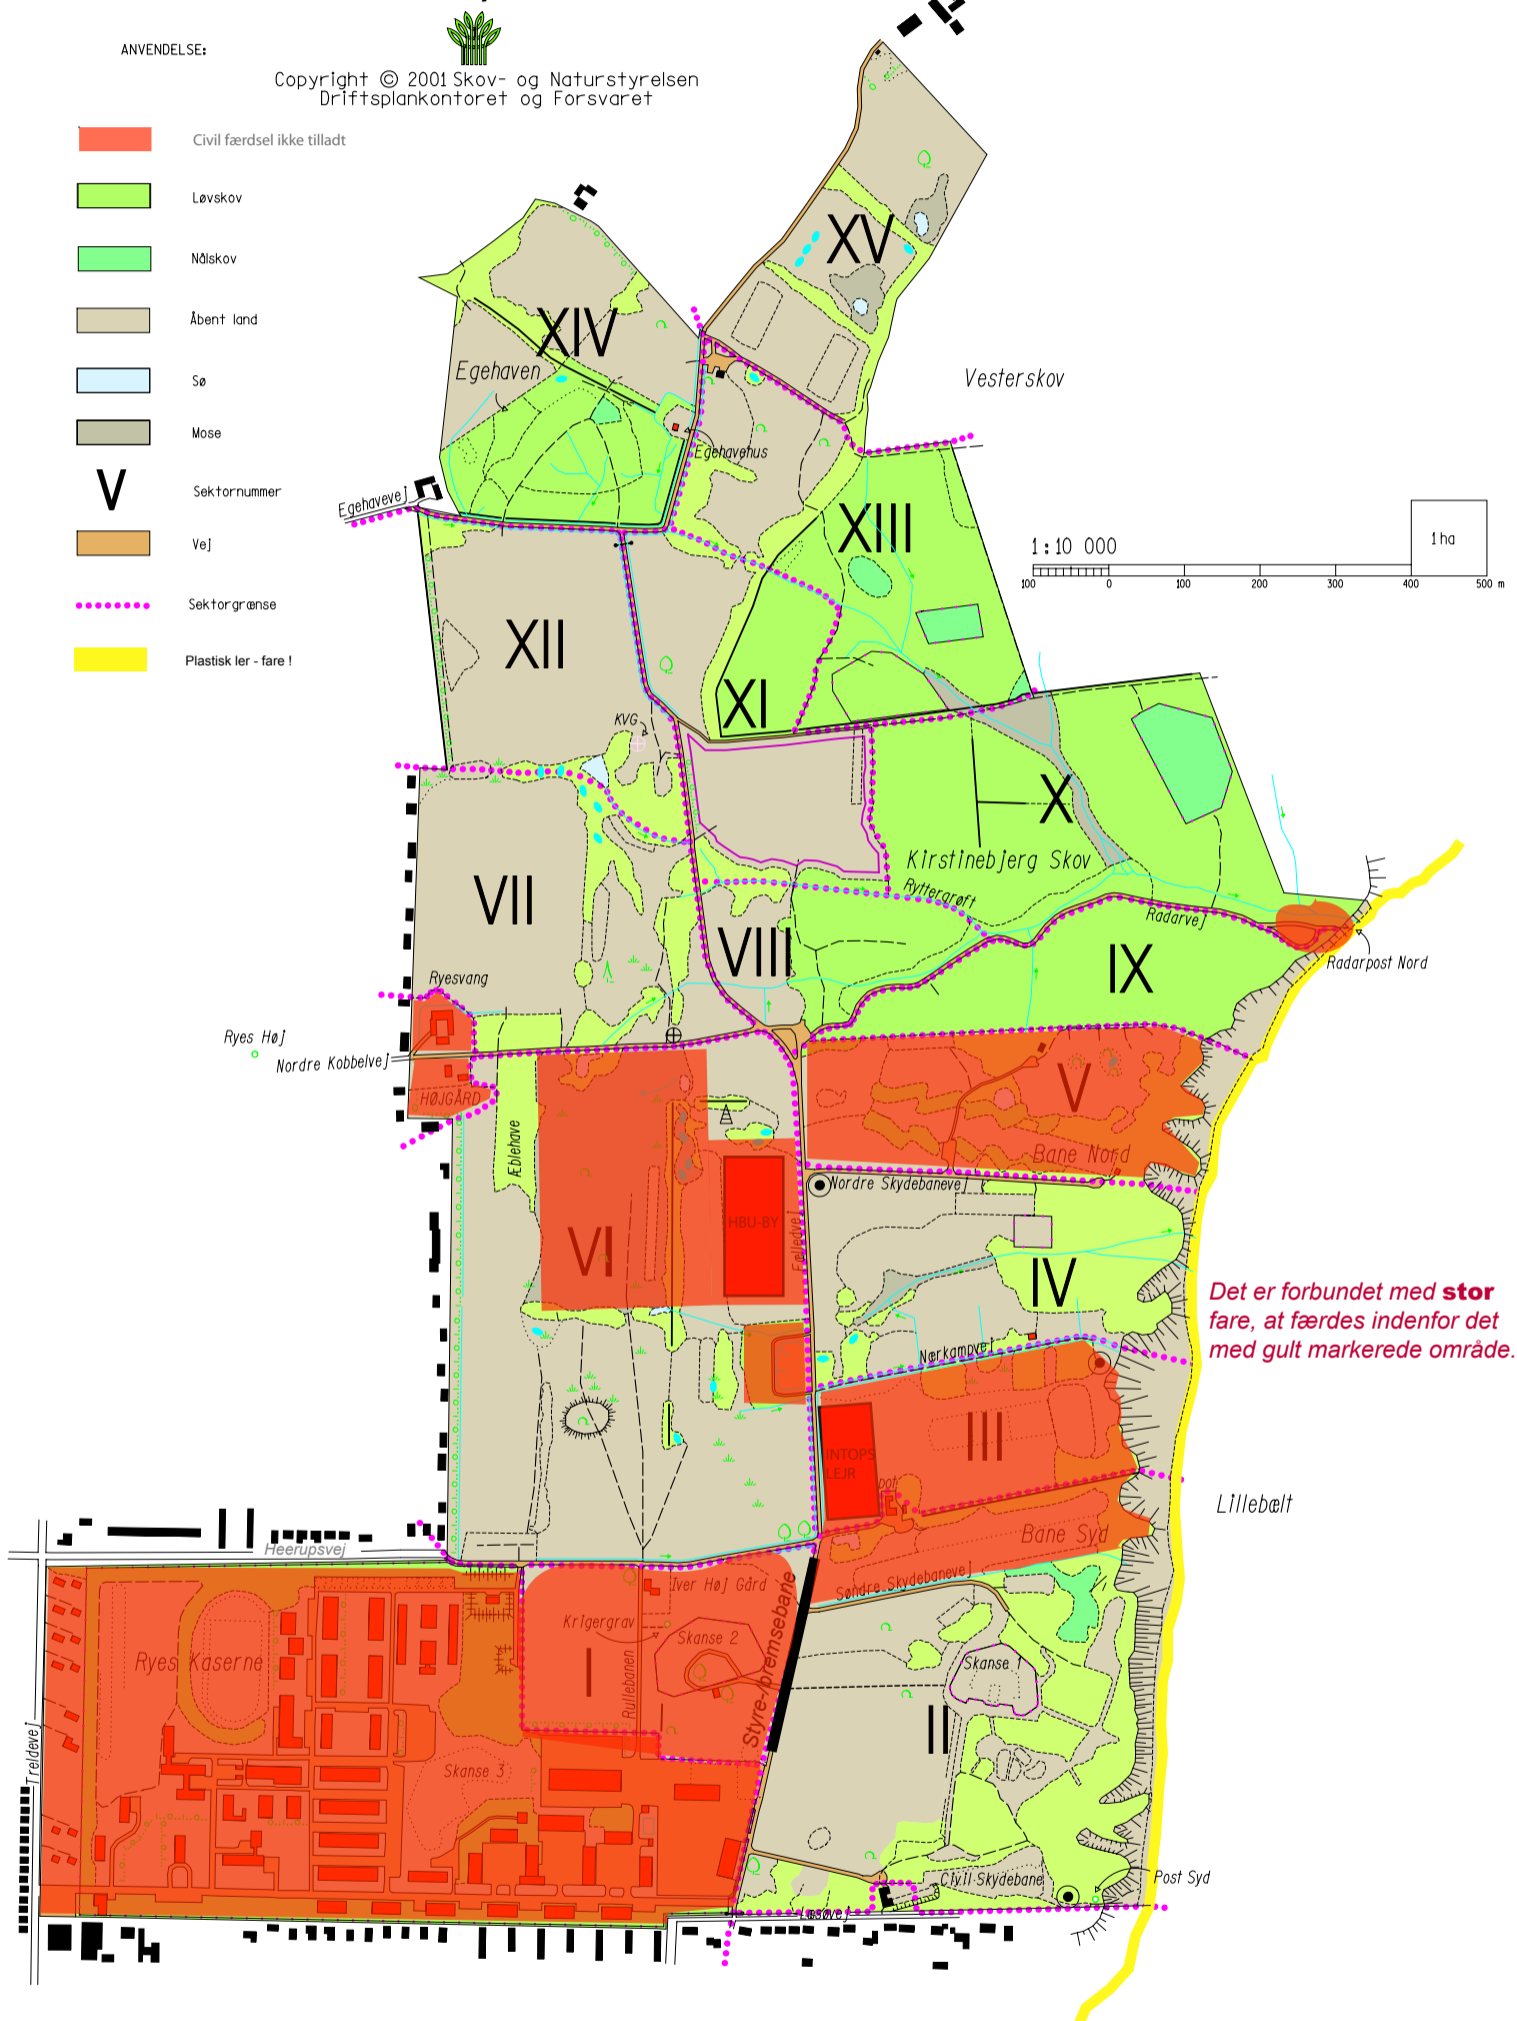

# HYBY FÆLLED ØVELSESPLADS

233,7 ha

LSE September 2010

ANVENDELSE:

- Civil færdsel ikke tilladt
- Løvskov
- Nølskov
- Åbent land
- Sø
- Mose
- V** Sektornummer
- Vej
- Sektorgrænse
- Plastisk ler - fare I

Copyright © 2001 Skov- og Naturstyrelsen  
Driftsplankontoret og Forsvaret

Det er forbundet med **stor** fare, at færdes indenfor det med gult markerede område.

**Det er ikke tilladt at færdes i de orange-markerede områder.**

**Samt på, eller ved styre-/bremsebanen, når denne er i brug**