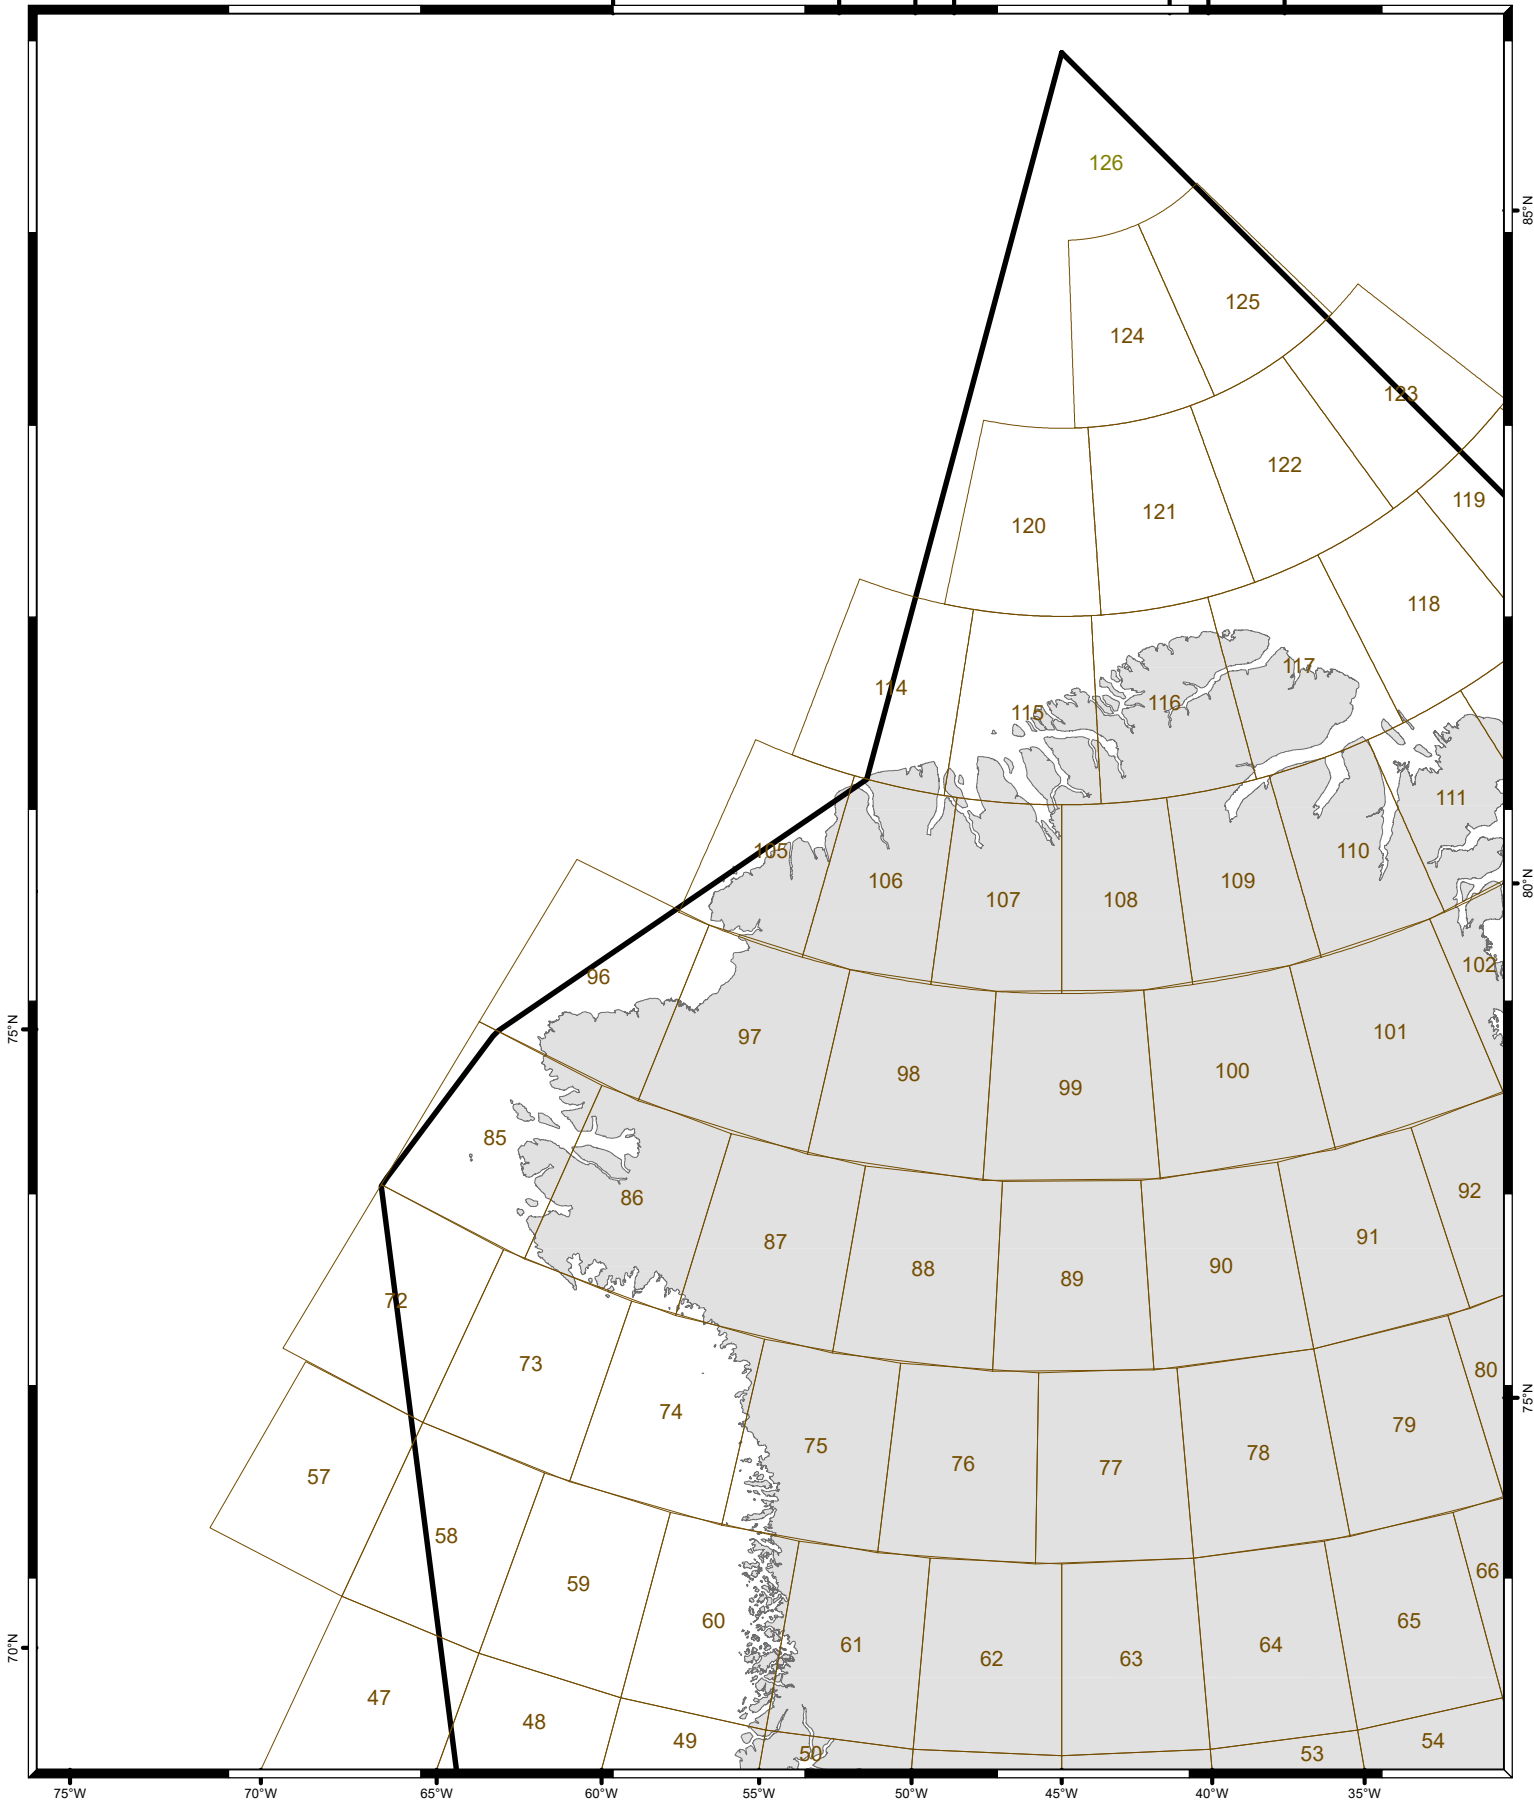

140°W 145°W 155°W 65°E 60°E 55°E

ARCTIC COMMAND

Scale:  
1:9.000.000

Coordinate System:  
North Pole Stereographic 45W

 SAR Map Page Number

 SAR Region Greenland